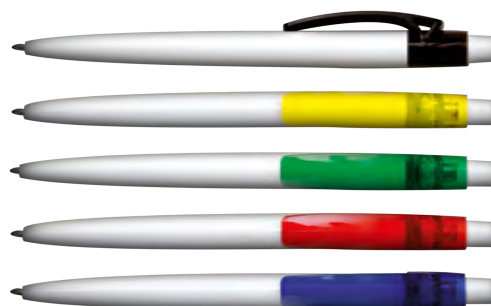

Refill slim in plastica | Inchiostro nero tedesco di alta qualità
Plastic slim refill | High quality german ink in black