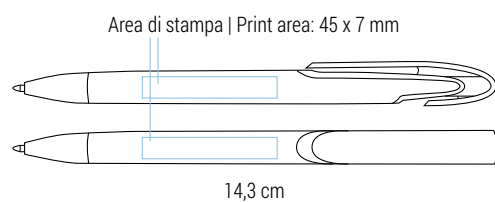

Refill jumbo in plastica | Inchiostro nero tedesco di alta qualità
 Plastic jumbo refill | High quality german ink in black

Tina

020 21 650

€ 0,28

Penna a sfera
Meccanismo a scatto
Retractable ballpoint pen