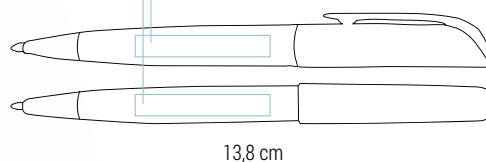

Sole

020 22 607

€ 3,50

Penna a sfera in metallo
Meccanismo a rotazione
Metal twist ballpoint pen.

Area di stampa | Print area: 45 x 7 mm