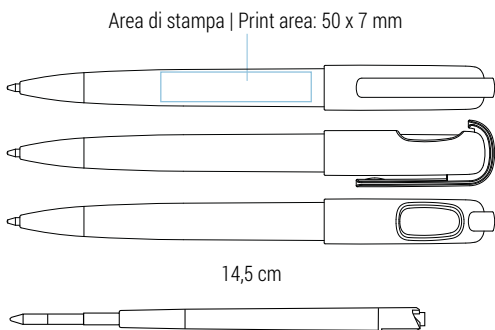

Refill jumbo in plastica | Inchiostro nero tedesco di alta qualità
Plastic jumbo refill | High quality german ink in black