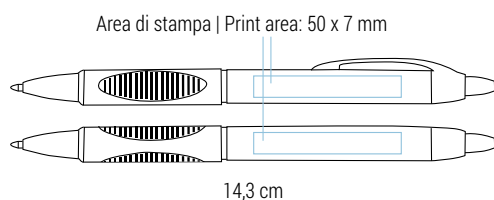

Refill slim in plastica | Inchiostro nero tedesco di alta qualità
Plastic slim refill | High quality german ink in black