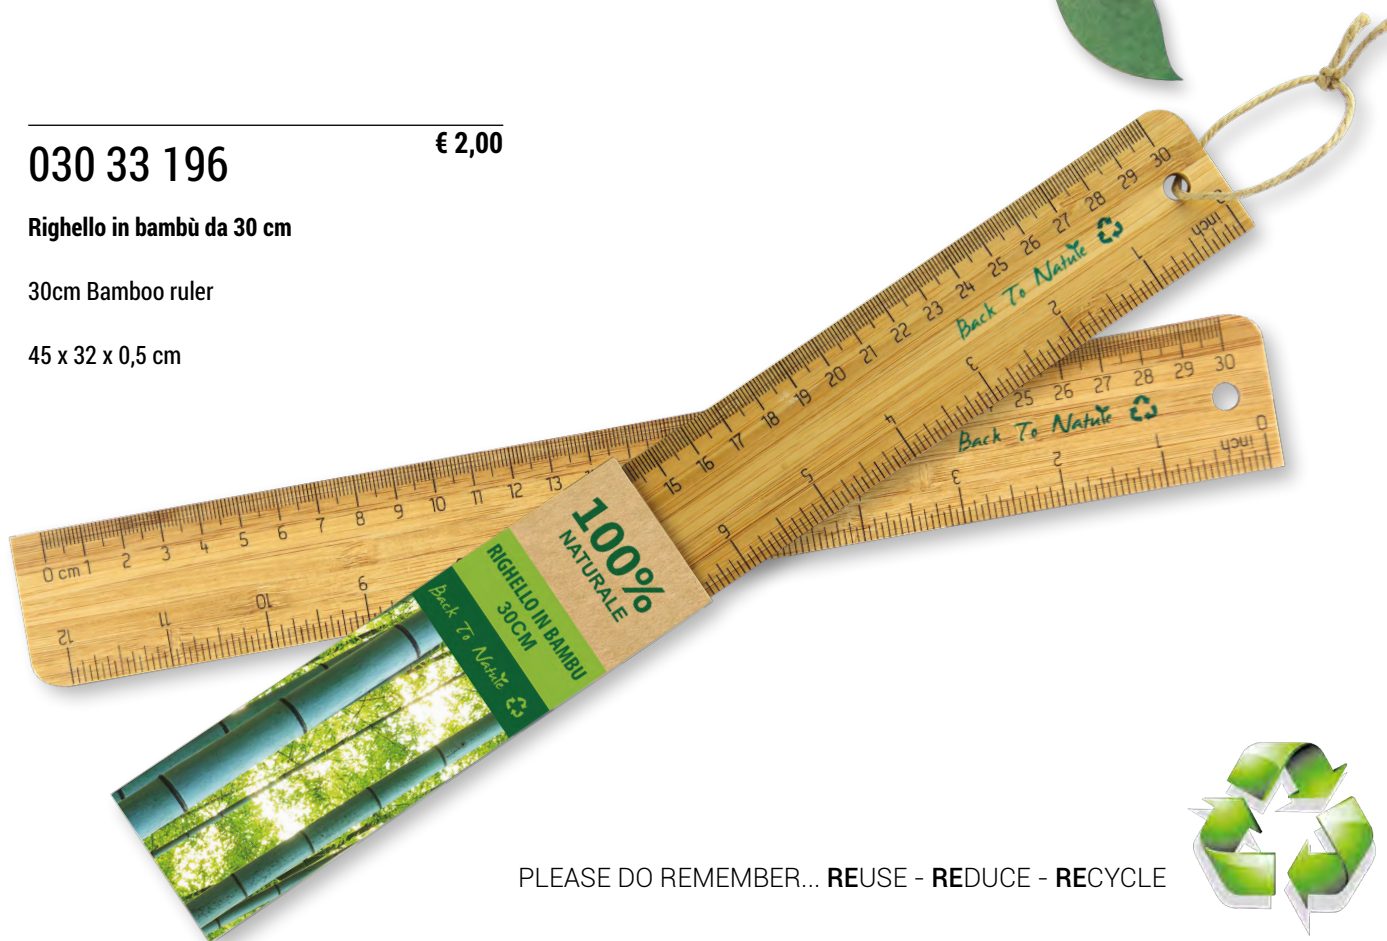

030 33 196

€ 2,00

Righello in bambù da 30 cm

30cm Bamboo ruler

45 x 32 x 0,5 cm