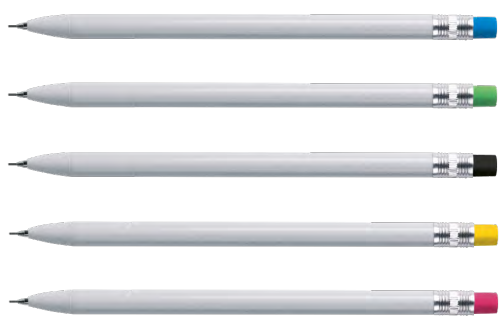

Matita HB

Penna a sfera

030 31 396 € 0,25

Portamina
Mechanical pencil

020 21 693 € 0,28

Penna a sfera
Meccanismo a scatto
Retractable ballpoint pen

Mina 0,7 mm
0,7 mm lead