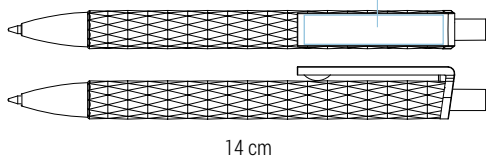

Diamante

020 21 012

€ 0,39

Penna a sfera
Particolari cromati
Meccanismo a scatto
Retractable ballpoint pen
Chromed details

Area di stampa | Print area: 35 x 7 mm

14 cm

Refill jumbo in plastica | Inchiostro nero tedesco di alta qualità
Plastic jumbo refill | High quality german ink in black