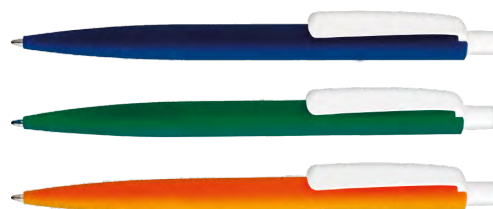

Area di stampa | Print area: 60 x 7 mm

14,5 cm

Refill slim in plastica | Inchiostro nero tedesco di alta qualità
 Plastic slim refill | High quality german ink in black

Arianna

020 21 610

€ 0,30

Penna a sfera
con fusto effetto gommato
Meccanismo a scatto
 Retractable ballpoint pen
 coated with "soft touch" material