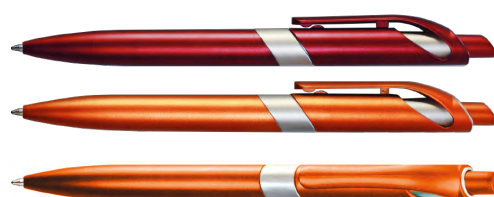

Refill jumbo in plastica | Inchiostro nero tedesco di alta qualità

Plastic jumbo refill | High quality german ink in black