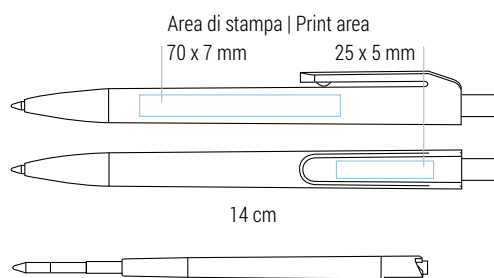

Refill jumbo in plastica | Inchiostro nero tedesco di alta qualità
Plastic jumbo refill | High quality german ink in black