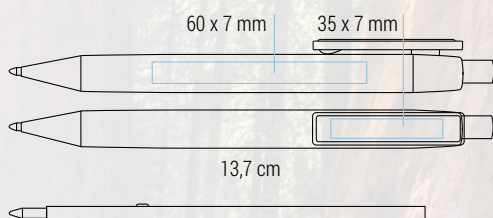

Refill slim in plastica | Inchiostro nero tedesco di alta qualità

Plastic slim refill | High quality german ink in black