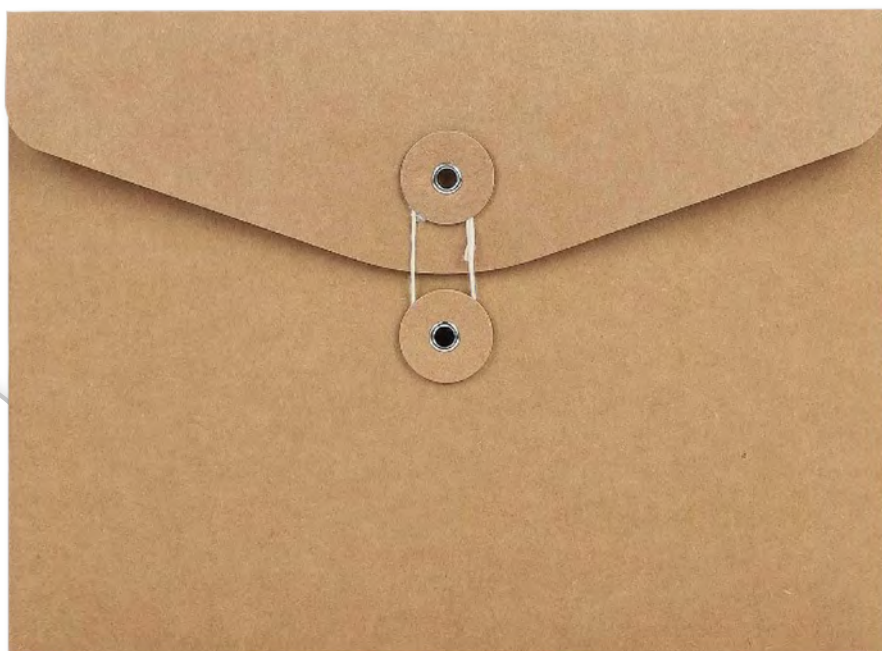

040 45 538

€ 0,60

Portadocumenti in carta kraft 350gr/m² certificata FSC, f.to A4
Document holder A4 size,
made with 350gsm kraft paper,
FSC certificated

32,5 x 23,5 cm

040 45 539

€ 0,48

Portadocumenti in carta kraft 350gr/m² certificata FSC, f.to A5
Document holder A5 size , made with
350gsm kraft paper, FSC certificated

20,6 x 15 cm