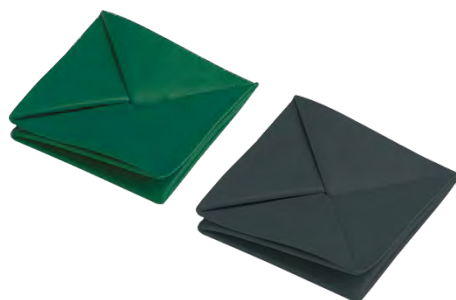

070 79 175

€ 0,45

Bustina in PVC trasparente
Clear PVC pouch
16,5 x 10 x 5 cm

050 58 042

€ 0,42

Portamonete in pelle sintetica
Artificial leather purse
7,7 x 7,7 cm

999 9 061

€ 0,12