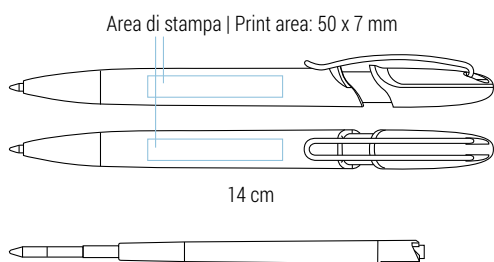

Noemi

020 21 691 / 691W € 0,28

Penna a sfera
Particolari cromati
Clip in metallo
Meccanismo a scatto
Retractable ballpoint pen
Metal clip