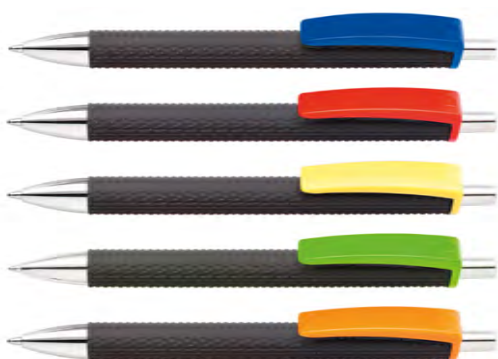

Gummy

020 21 013

€ 0,40

Penna a sfera con fusto in gomma

Particolari cromati

Meccanismo a scatto

Plastic retractable ballpoint pen, rubber barrel

Area di stampa | Print area: 35 x 7 mm

14 cm

Refill jumbo in plastica | Inchiostro nero tedesco di alta qualità

Plastic jumbo refill | High quality german ink in black