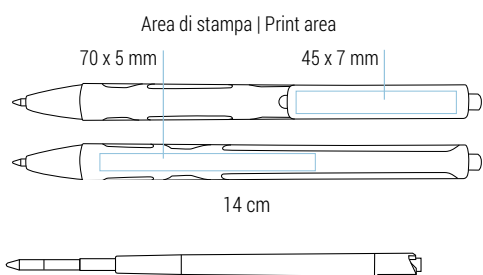

Refill jumbo in plastica | Inchiostro nero tedesco di alta qualità
Plastic jumbo refill | High quality german ink in black