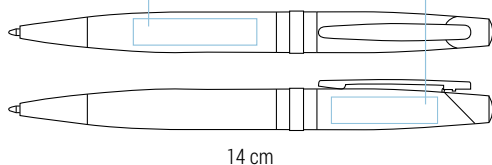

Lioness

020 22 660

€ 1,90

Penna a sfera in metallo
Meccanismo a rotazione
Metal twist ballpoint pen

Area di stampa | Print area

35 x 7 mm

30 x 7 mm

Refill slim in metallo | Inchiostro nero tedesco di alta qualità
Metal slim refill | High quality german ink in black