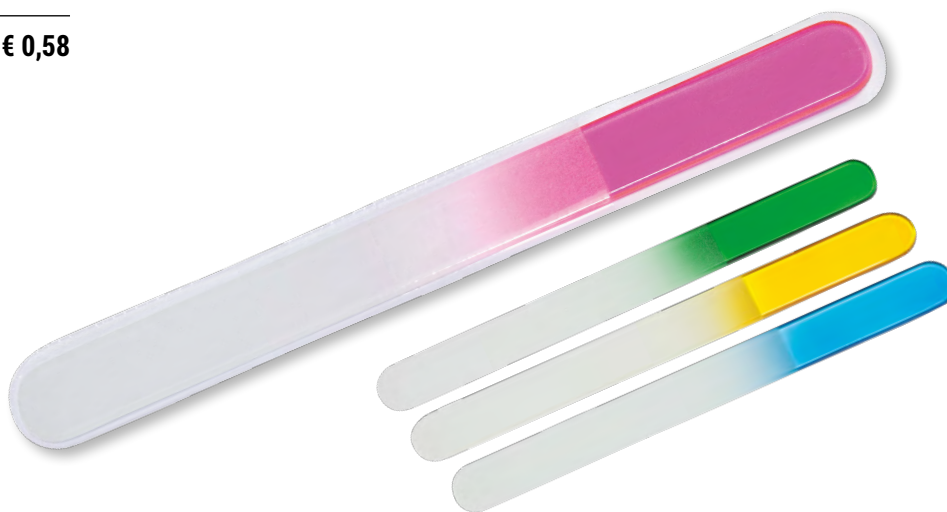

080 81 722 € 0,58

Portachiavi in metallo
Metal keyring
4,5 x 4 cm

070 79 133

€ 0,58

Set 5 pennelli trucco
Make-up brushes set
4,5 x 3 x 11,7 cm

070 72 176

€ 0,58

Limetta per unghie in vetro
Confezione in bustina PVC
Nail file in PVC pouch
20 x 2 cm