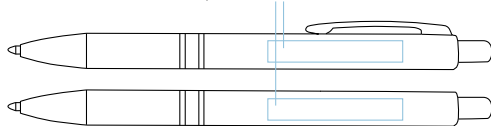

Area di stampa | Print area: 55 x 7 mm