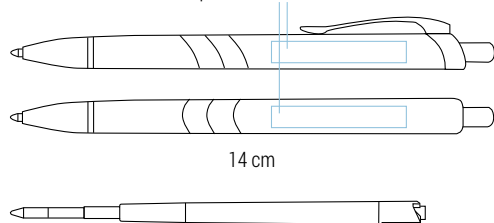

Dafne

020 22 608

€ 0,65

Penna a sfera in alluminio
Meccanismo a scatto
Retractable ballpoint pen
Aluminium barrel

Area di stampa | Print area: 45 x 7 mm

Refill jumbo in plastica | Inchiostro nero tedesco di alta qualità
Plastic jumbo refill | High quality german ink in black