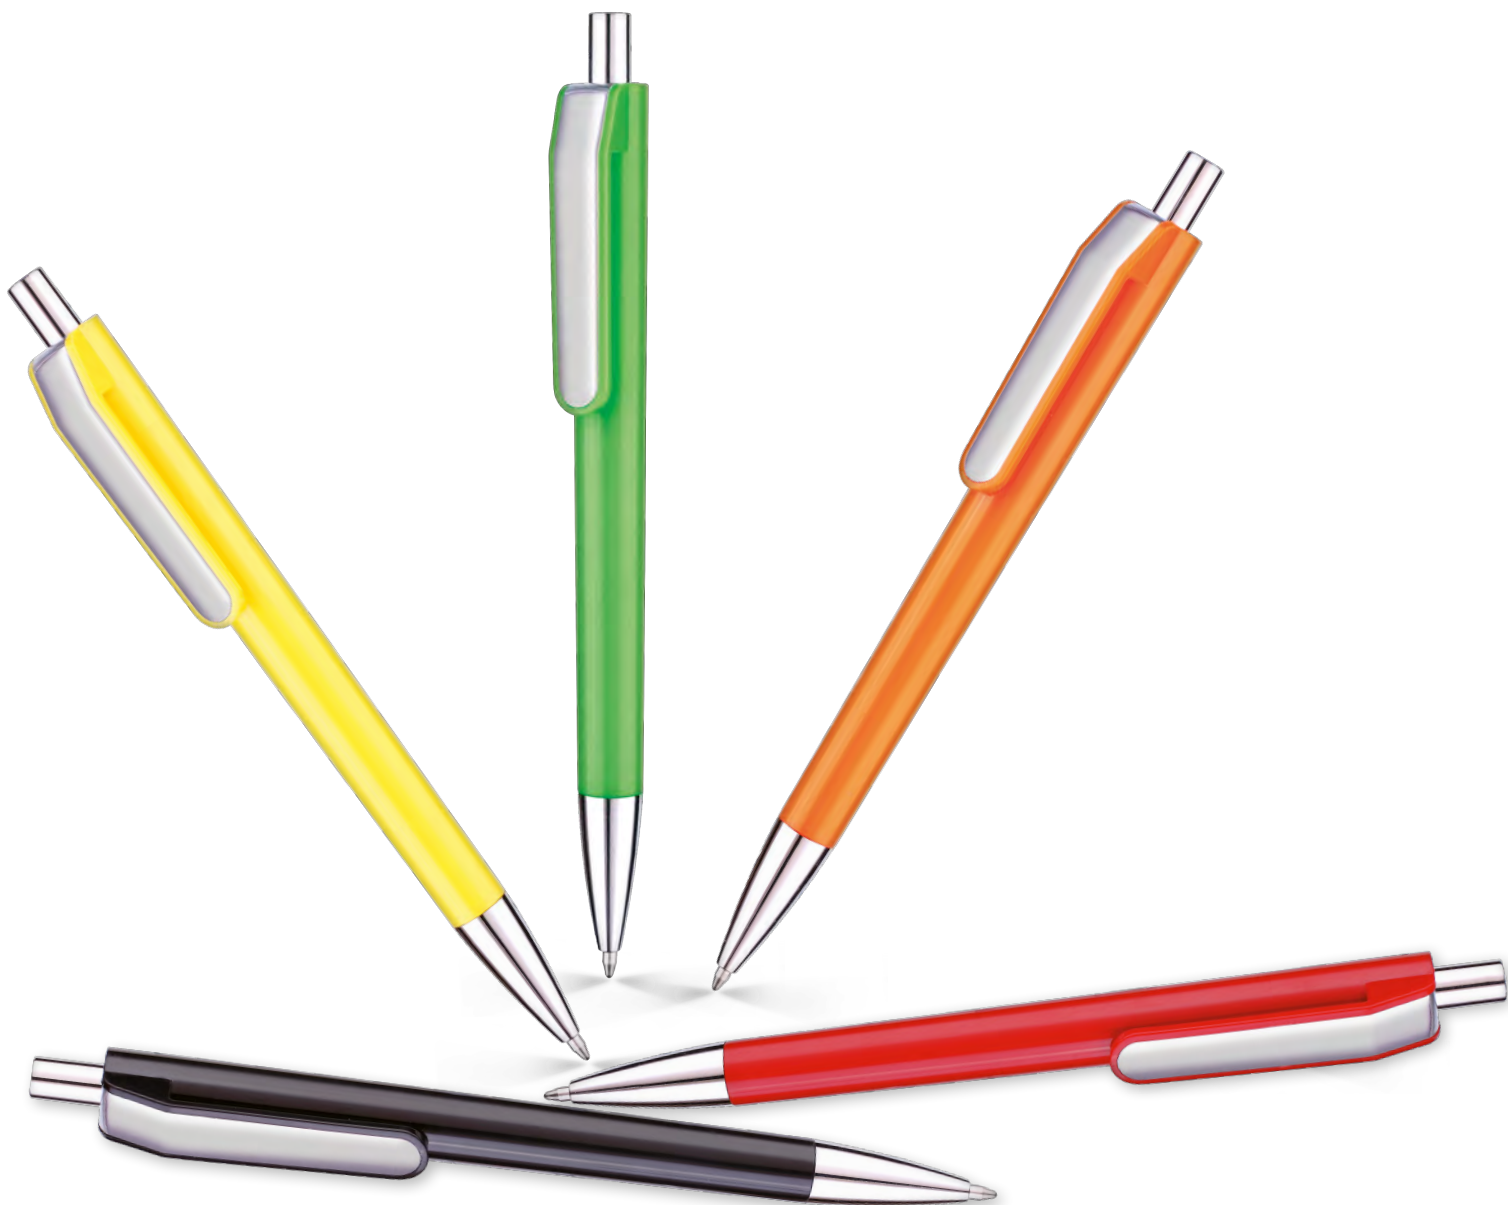

Alba

020 21 638

€ 0,32

Penna a sfera
 Particolari cromati
 Meccanismo a scatto
 Retractable ballpoint pen

Refill slim in plastica | Inchiostro nero tedesco di alta qualità
 Plastic slim refill | High quality german ink in black