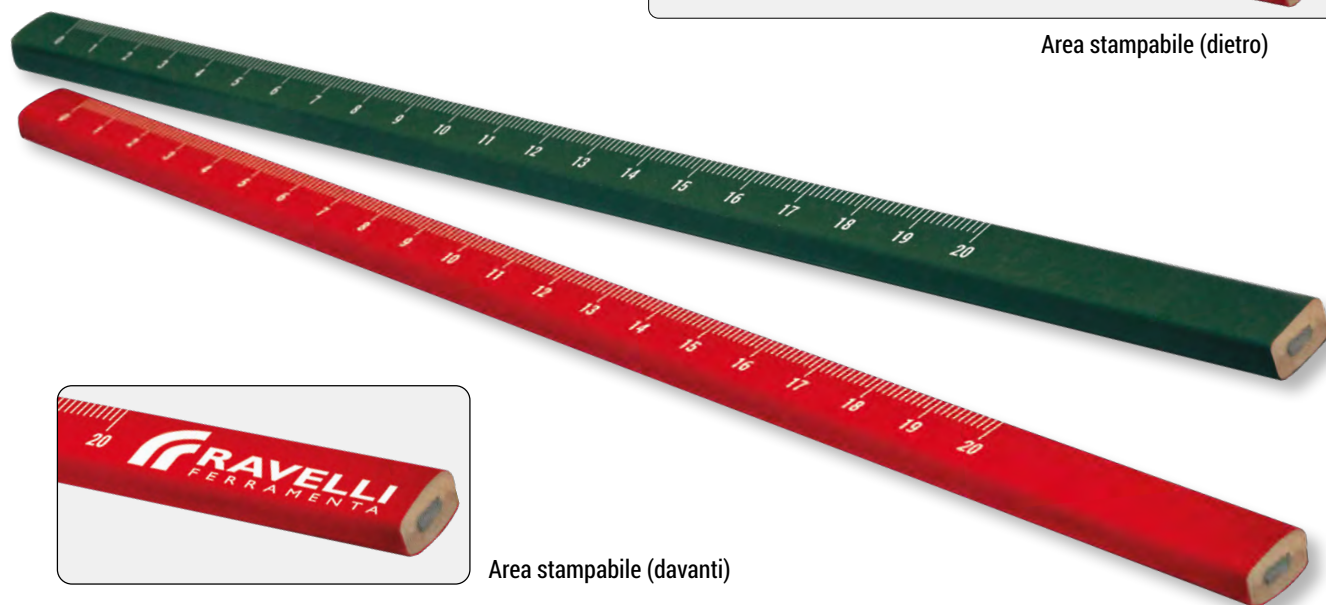

Area stampabile (davanti)