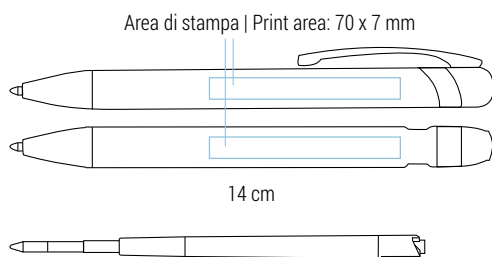

Refill jumbo in plastica | Inchiostro nero tedesco di alta qualità
Plastic jumbo refill | High quality german ink in black