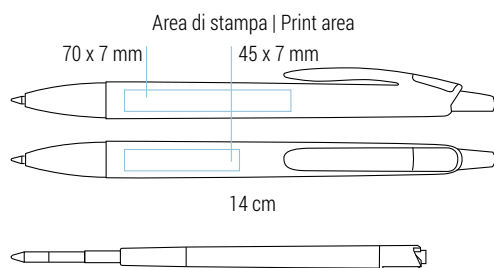

Refill slim in plastica | Inchiostro nero tedesco di alta qualità

Plastic slim refill | High quality german ink in black

Marlene

020 21 680

€ 0,28

Penna a sfera
Particolari cromati
Meccanismo a scatto
 Retractable ballpoint pen
 Chromed details