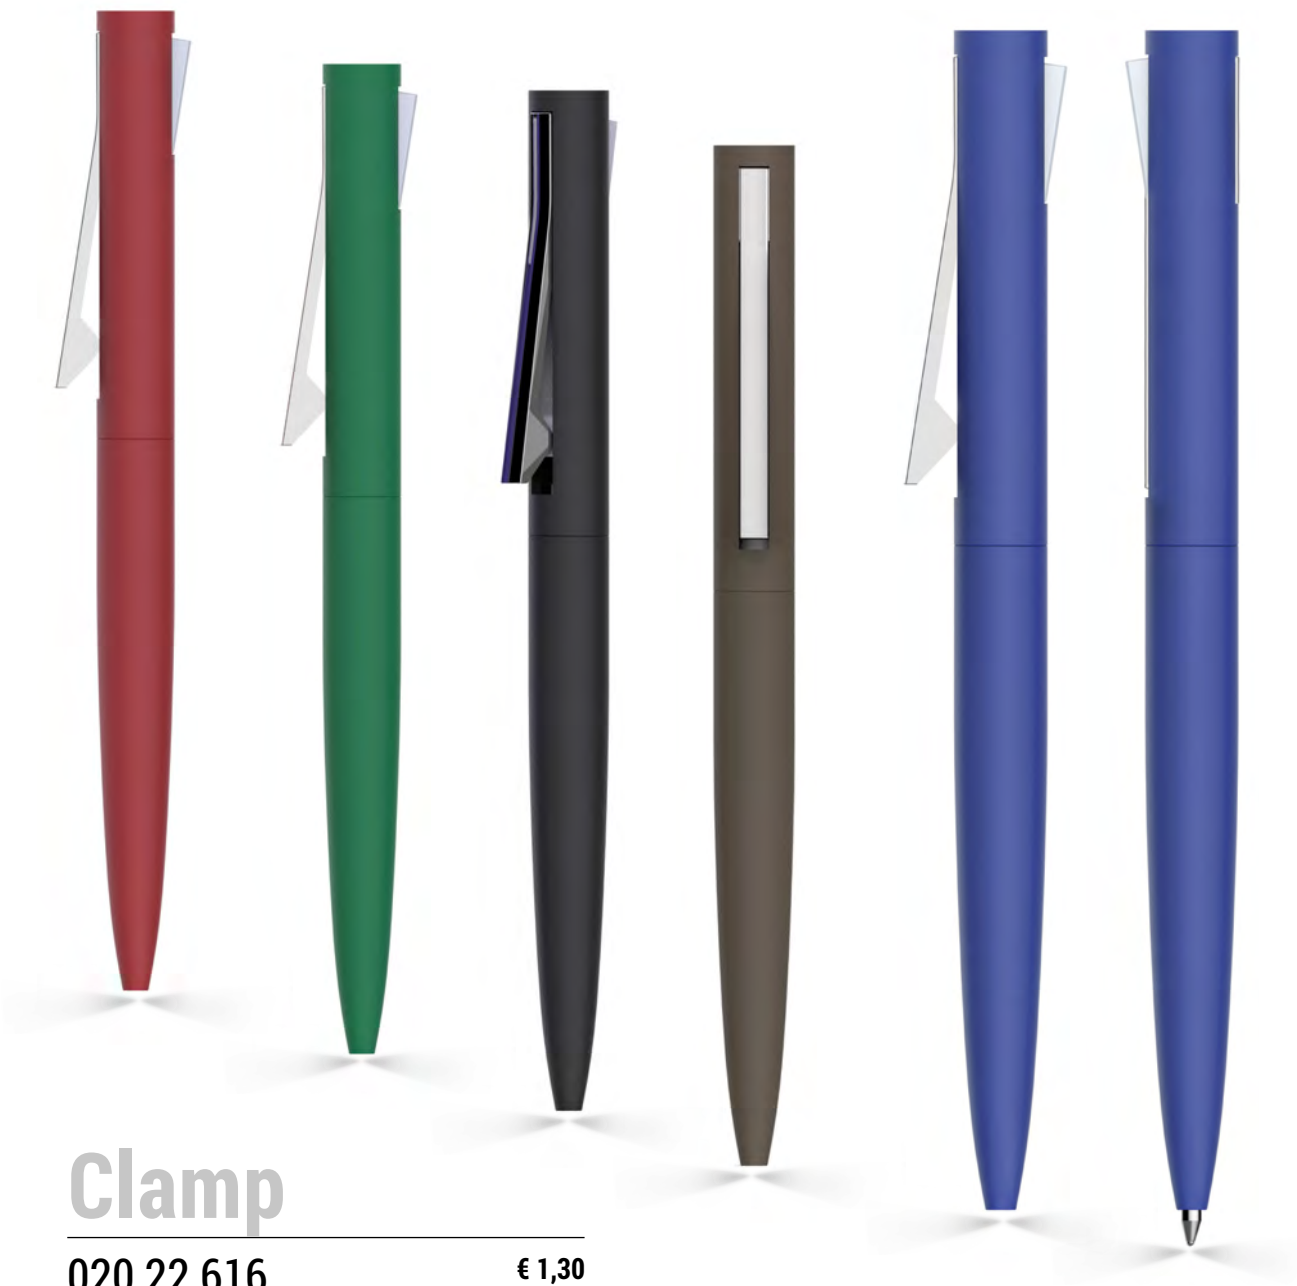

Iride

020 22 614

€ 0,95

Penna a sfera in alluminio anodizzato, disponibile in più colori, rivestita con vernice nera per esaltare al massimo la tonalità di colore ottenuta con l'incisione a laser. Meccanismo a scatto
 Retractable ballpoint pen. Anodised aluminium barrel coated with black lacquer to exalt the coloured logo obtained with laser engraving

Penna a sfera in metallo
 Meccanismo a scatto
 Metal retractable ballpoint pen

Area di stampa | Print area: 70 x 7 mm

14,5 cm

Refill jumbo in plastica | Inchiostro nero tedesco di alta qualità
 Plastic jumbo refill | High quality german ink in black

Clamp

020 22 616

€ 1,30

**Penna a sfera in alluminio
con fusto effetto gommato**

Meccanismo a scatto

Retractable ballpoint pen
coated with "soft touch" material

Aluminium barrel

Refill jumbo in plastica | Inchiostro nero tedesco di alta qualità