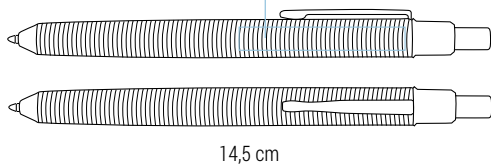

Molly

020 22 613

€ 1,15

Penna a sfera in metallo
Meccanismo a scatto
Metal retractable ballpoint pen

Area di stampa | Print area: 70 x 7 mm

14,5 cm

Refill jumbo in plastica | Inchiostro nero tedesco di alta qualità
Plastic jumbo refill | High quality german ink in black