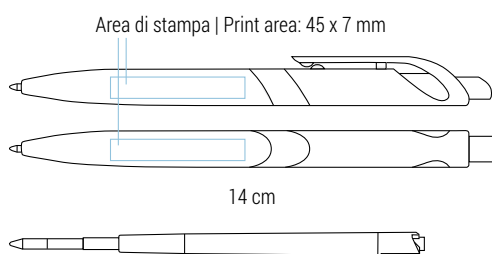

Refill jumbo in plastica | Inchiostro nero tedesco di alta qualità

Plastic jumbo refill | High quality german ink in black