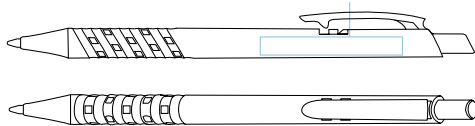

Chiara

020 21 025

€ 0,15

Penna a sfera
Meccanismo a scatto
Retractable ballpoint pen

Area di stampa | Print area: 60 x 7 mm

14,5 cm

Refill slim in plastica | Inchiostro nero tedesco di alta qualità
Plastic slim refill | High quality german ink in black