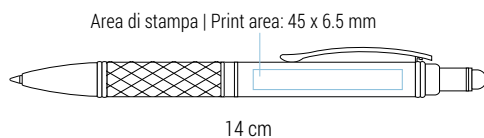

Allegra

020 25 621

€ 1,30

Penna a sfera "touch screen" in alluminio anodizzato rivestita con vernice effetto gomma per esaltare al massimo l'effetto lucido ottenuto con l'incisione laser
Meccanismo a scatto

Touch screen retractable ballpoint pen

Anodized aluminium barrel coated with soft touch material