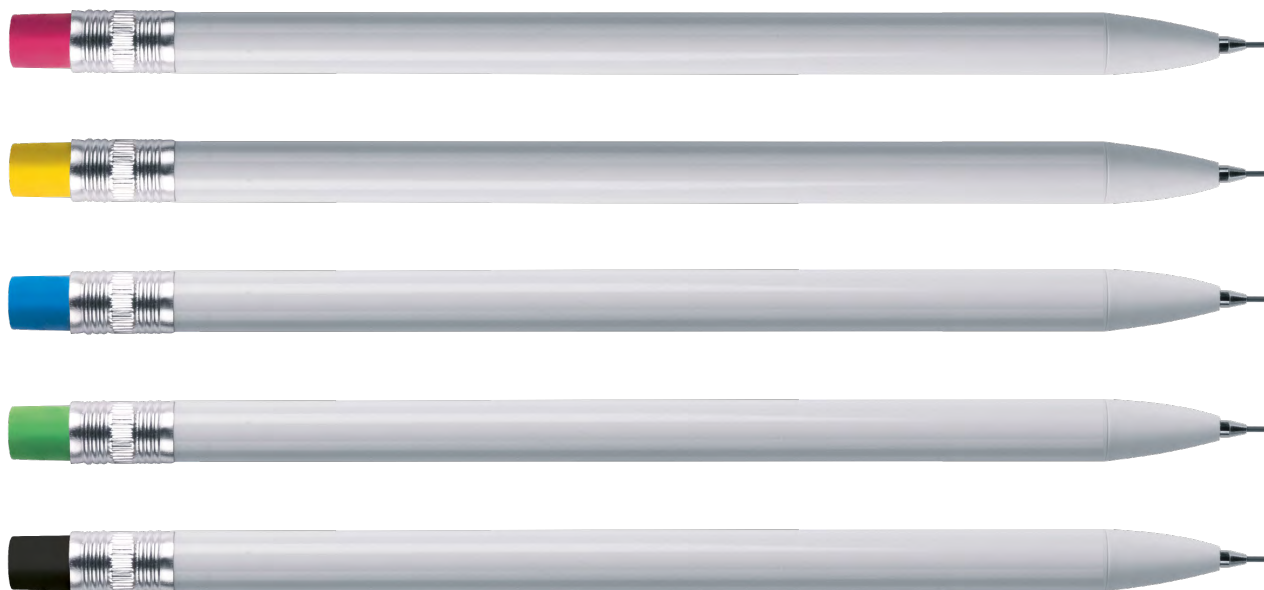

030 31 396

€ 0,25

Portamina

Mechanical pencil