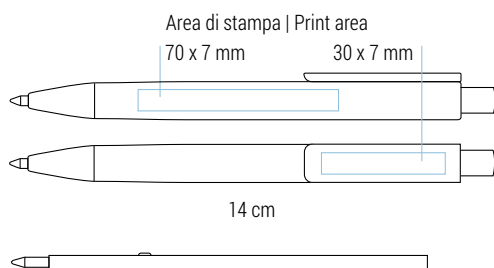

Olimpia

020 21 612

€ 0,22

Penna a sfera

Particolari cromati

Meccanismo a scatto

Retractable ballpoint pen

Chromed details