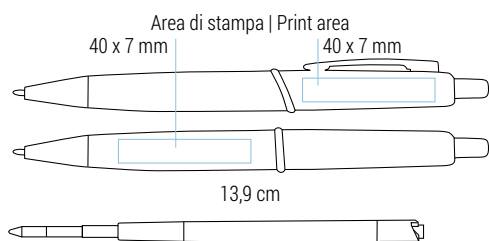

Plastic jumbo refill | High quality german ink in black

Sveva

020 21 635

€ 0,28

Penna a sfera
 Particolari cromati
 Clip in metallo
 Meccanismo a scatto
 Retractable ballpoint pen
 Chromed details

Refill jumbo in plastica | Inchiostro nero tedesco di alta qualità
 Plastic jumbo refill | High quality german ink in black