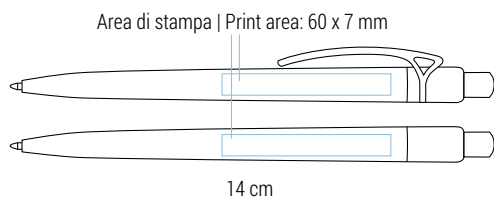

Refill slim in plastica | Inchiostro nero tedesco di alta qualità
Plastic slim refill | High quality german ink in black