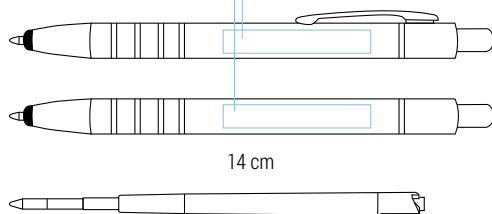

Elettra

020 25 059

€ 0,50

Penna a sfera "touch screen" in alluminio
Meccanismo a scatto

Touch screen retractable ballpoint pen
 Aluminium barrel

Area di stampa | Print area: 55 x 7 mm

14 cm

Refill jumbo in plastica | Inchiostro nero tedesco di alta qualità