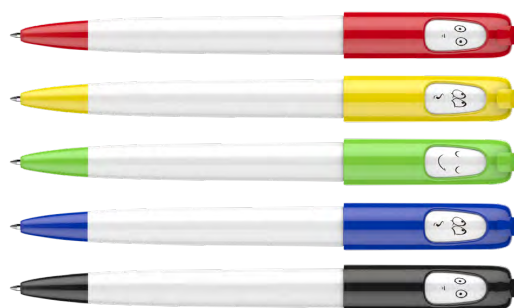

Funny

020 21 029

€ 0,40

Penna a sfera
 Meccanismo a scatto
 Retractable ballpoint pen

Refill jumbo in plastica | Inchiostro nero tedesco di alta qualità
 Plastic jumbo refill | High quality german ink in black