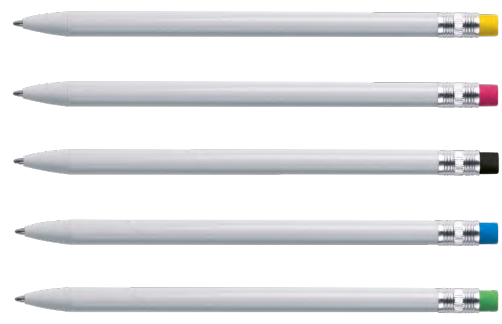

Refill slim in plastica | Inchiostro nero tedesco di alta qualità
Plastic slim refill | High quality german ink in black