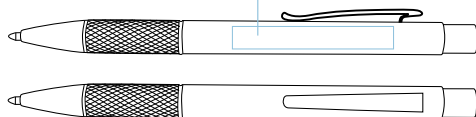

Area di stampa | Print area: 70 x 7 mm

14 cm

Refill slim in plastica | Inchiostro nero tedesco di alta qualità

Plastic slim refill | High quality german ink in black