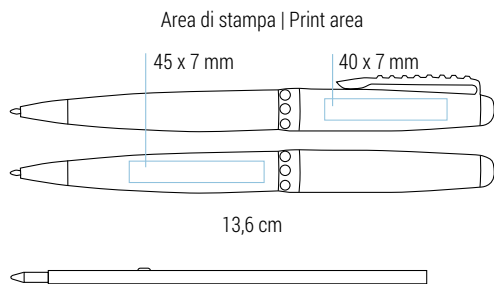

Stone

020 22 604

€ 1,40

Penna a sfera in metallo
Meccanismo a rotazione

Metal twist ballpoint pen

Refill slim in metallo | Inchiostro nero tedesco di alta qualità

Metal slim refill | High quality german ink in black