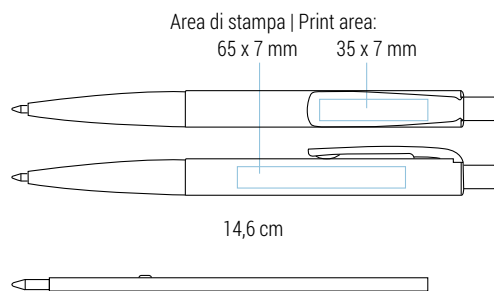

Area di stampa | Print area: 60 x 7 mm

14,5 cm

Refill slim in plastica | Inchiostro nero tedesco di alta qualità
 Plastic slim refill | High quality german ink in black

Arianna

020 21 610

€ 0,30

Penna a sfera
con fusto effetto gommato
Meccanismo a scatto
 Retractable ballpoint pen
 coated with "soft touch" material