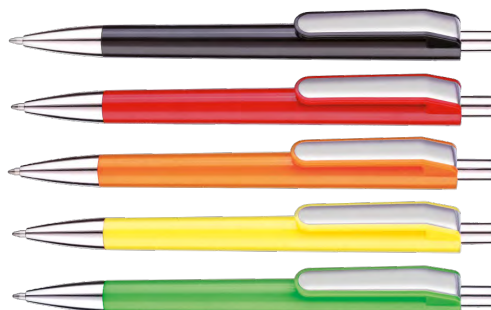

Refill jumbo in plastica | Inchiostro nero tedesco di alta qualità
Plastic jumbo refill | High quality german ink in black