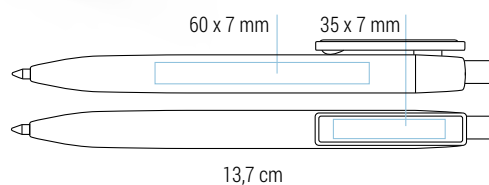

Penny

Penna a sfera
 Meccanismo a scatto
 Retractable ballpoint pen

020 21 611

€ 0,20

Area di stampa | Print area

Refill slim in plastica | Inchiostro nero tedesco di alta qualità
 Plastic slim refill | High quality german ink in black