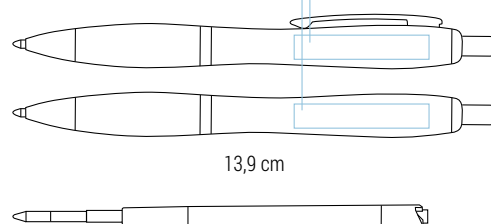

Daisy

020 21 678

€ 0,23

Penna a sfera
Fusto semitrasparente, particolari cromati
Clip in metallo
Meccanismo a scatto
Retractable ballpoint pen
Chromed details

Area di stampa | Print area: 40 x 7 mm