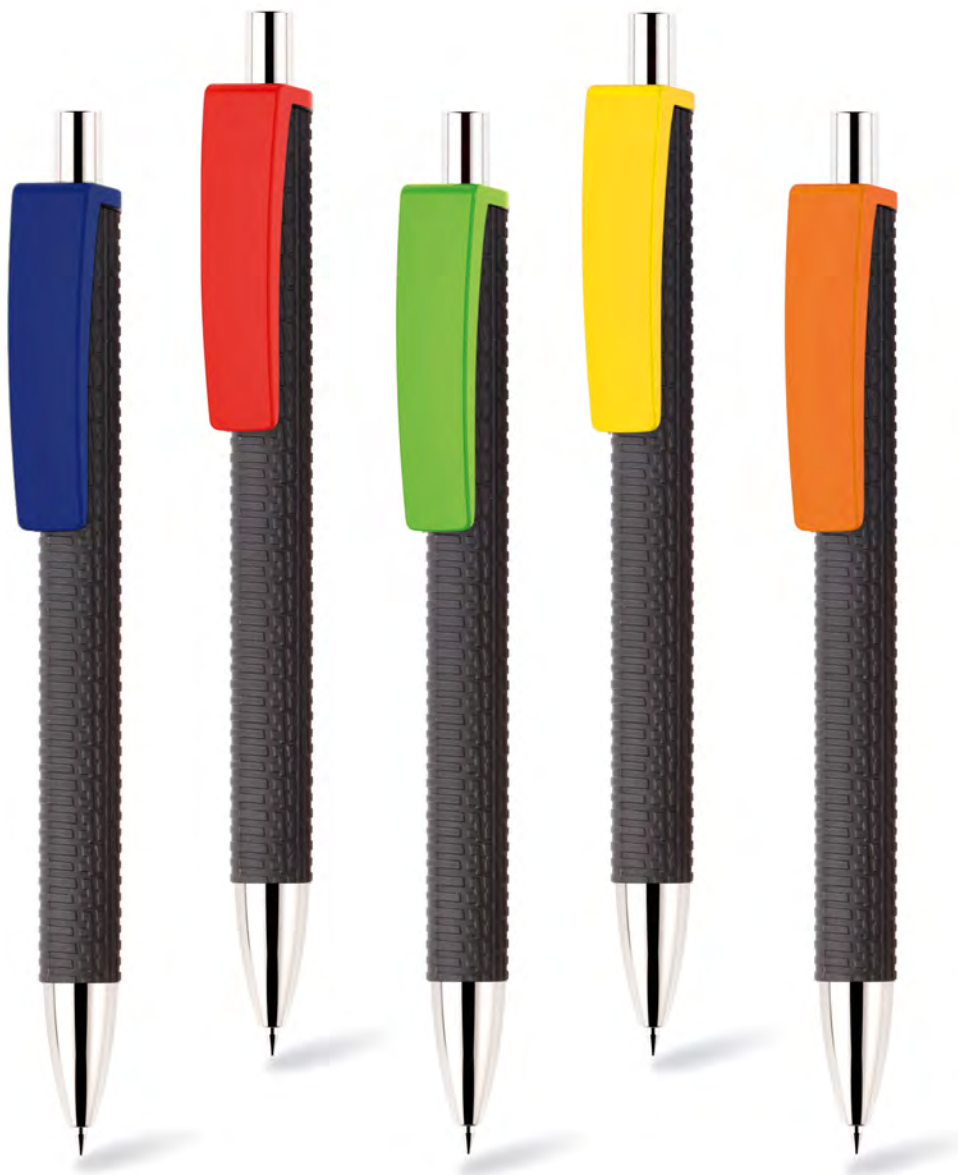

Gummy

020 21 013

€ 0,40

Penna a sfera con fusto in gomma

Particolari cromati

Meccanismo a scatto

Plastic retractable ballpoint pen, rubber barrel