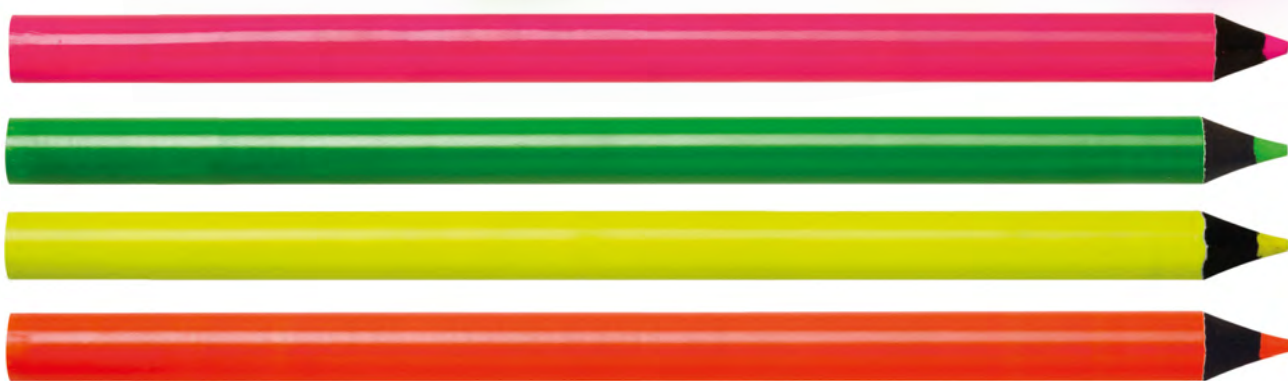

030 31 295

€ 0,60

Matita Jumbo, colori fluo
Jumbo pencil, fluo colours
1 x 17,5 cm

030 31 189

€ 0,48

Matita falegname con righello
Carpenter pencil with ruler
1 x 24 cm