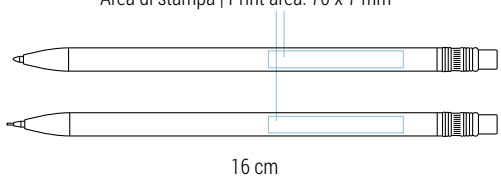

020 21 611/W

€ 0,20

Lucilla

Area di stampa | Print area: 70 x 7 mm

Matita HB

Penna a sfera

030 31 396 € 0,25

Portamina
Mechanical pencil