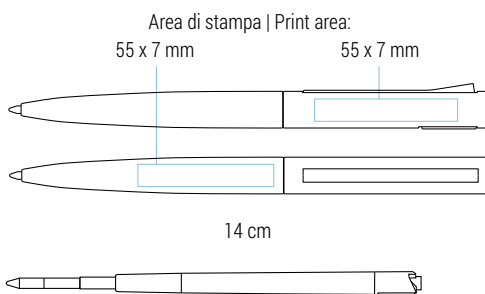

Refill jumbo in plastica | Inchiostro nero tedesco di alta qualità

Plastic jumbo refill | High quality german ink in black