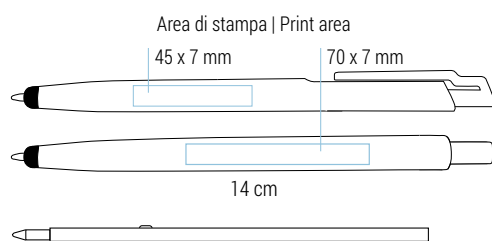

Refill slim in plastica | Inchiostro nero tedesco di alta qualità

Plastic slim refill | High quality german ink in black