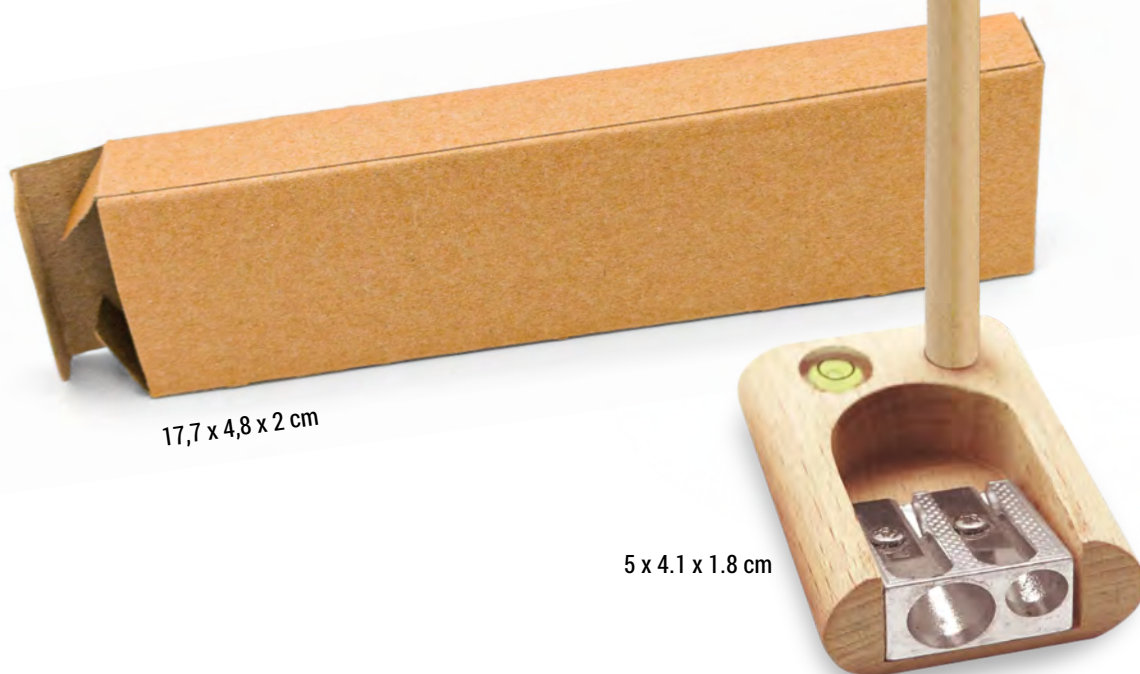

030 33 197 € 2,90

Set scrittura composto da:

- Temperamatite con base in legno
- Livella
- Matita HB in legno naturale

Writing set:

- Pencil sharpener with wooden base
- Level
- HB natural body pencil

17,7 x 4,8 x 2 cm

5 x 4.1 x 1.8 cm