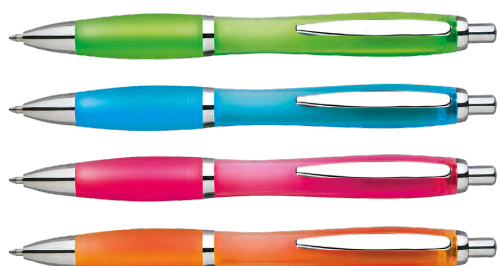

Fusto semitrasparente colorato 020 21 678

Daisy

020 21 678

€ 0,23

Penna a sfera
 Fusto semitrasparente, particolari cromati
 Clip in metallo
 Meccanismo a scatto
 Retractable ballpoint pen
 Chromed details