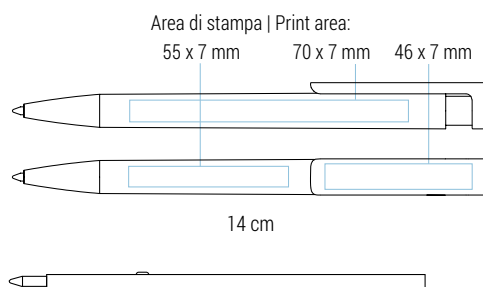

Fusto colorato 020 21 691

Fusto bianco 020 21 691W

Ambra

020 21 026

€ 0,18

Penna a sfera

Meccanismo a scatto

Retractable ballpoint pen