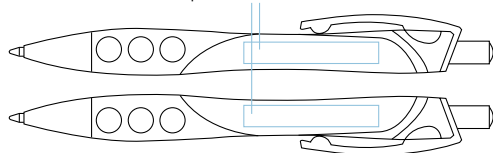

Dolly

020 21 692

€ 0,18

Penna a sfera
Particolari cromati
Meccanismo a scatto

Retractable ballpoint pen
Chromed details

Area di stampa | Print area: 40 x 7 mm

14 cm

Refill jumbo in plastica | Inchiostro nero tedesco di alta qualità

Plastic jumbo refill | High quality german ink in black