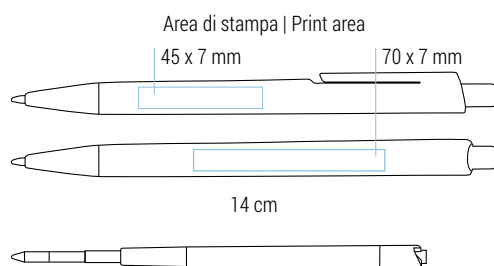

Refill jumbo in plastica | Inchiostro nero tedesco di alta qualità
 Plastic jumbo refill | High quality german ink in black

Tecna

020 21 679

€ 0,32

Penna a sfera
Particolari cromati
Meccanismo a scatto
 Retractable ballpoint pen
 Chromed details